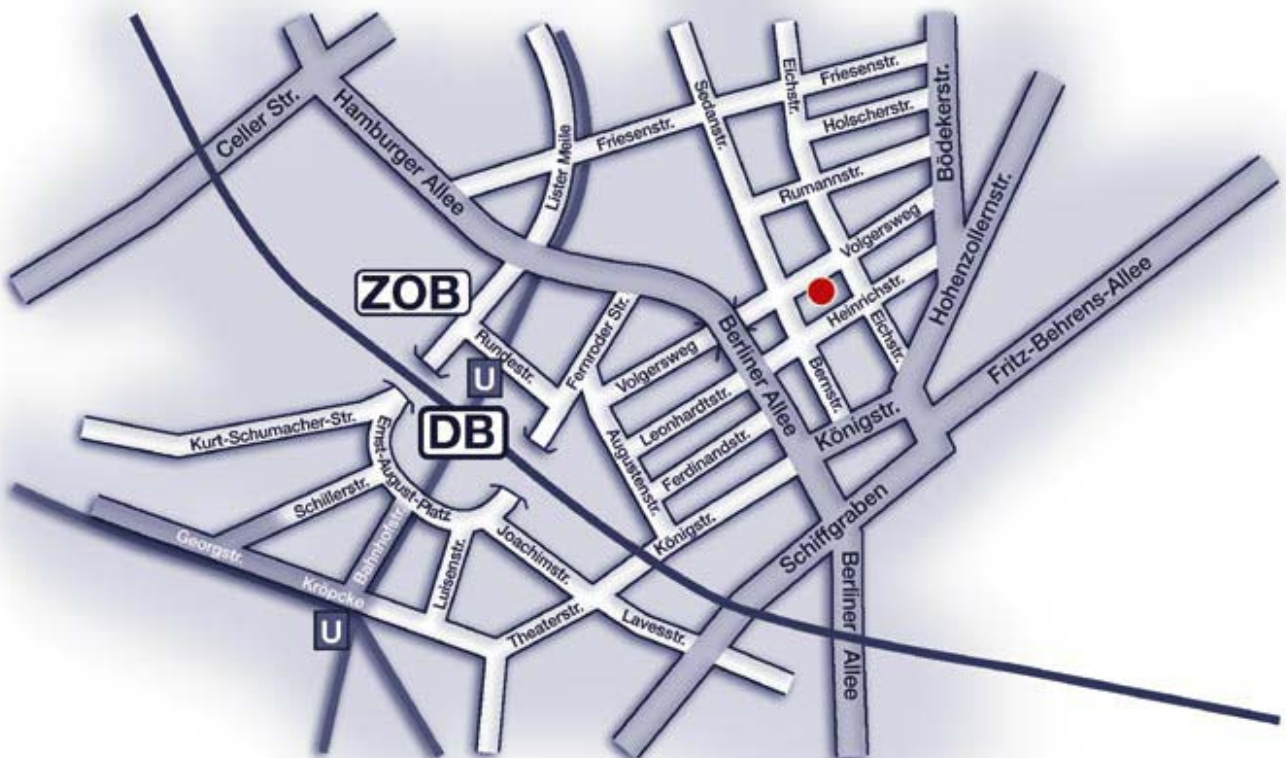

Internet [www.arbeitundpersonal.de](http://www.arbeitundpersonal.de)

Anfahrt mit Zug, Straßenbahn, U-Bahn: bis Hauptbahnhof fahren, weiter zu Fuß, ca. 5 Minuten

Anfahrt mit dem Auto:

Richtung Innenstadt / Hauptbahnhof / Raschplatz fahren, weiter siehe Plan oben.

Wer keinen Parkplatz suchen möchte, kann direkt in die „Tiefgarage Raschplatz“ (unter der Raschplatzhochstraße) fahren; nachdem das Auto abgestellt ist, den Ausgang „Volgersweg/Amtsgericht“ nehmen und links (Fußgängertunnel) in den Volgersweg gehen.